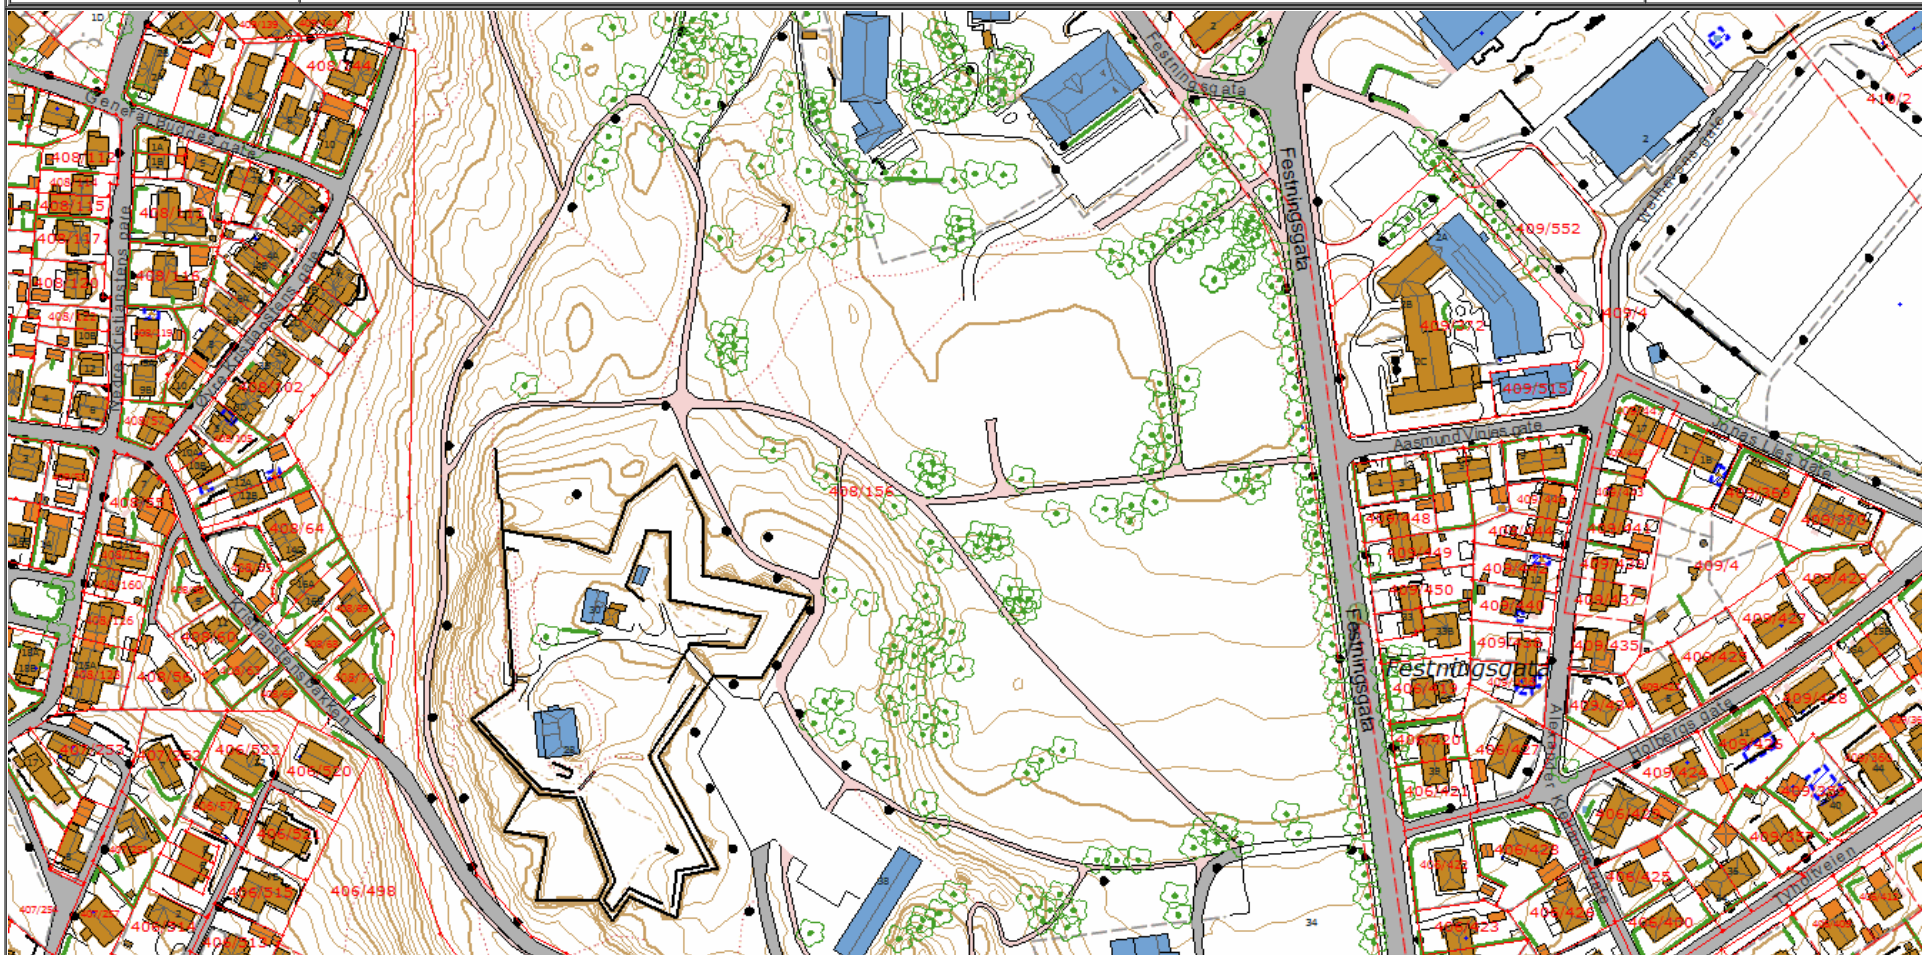

	SITUASJONSKART					
	Eiendom:	Gnr: 408	Bnr: 156	Fnr: 0		Snr: 0
	Adresse: Festningsgata 34, 7015 TRONDHEIM, med flere					
Hj.haver/Fester:						
TRONDHEIM	Dato: 31/3-2015 Sign:				Målestokk 1:2000	

Det tas forbehold om at det kan forekomme feil på kartet, bla. gjelder dette eiendomsgrenser, ledninger/kabler, kummer m.m. som i forbindelse med prosjektering/anleggsarbeid må undersøkes nærmere.