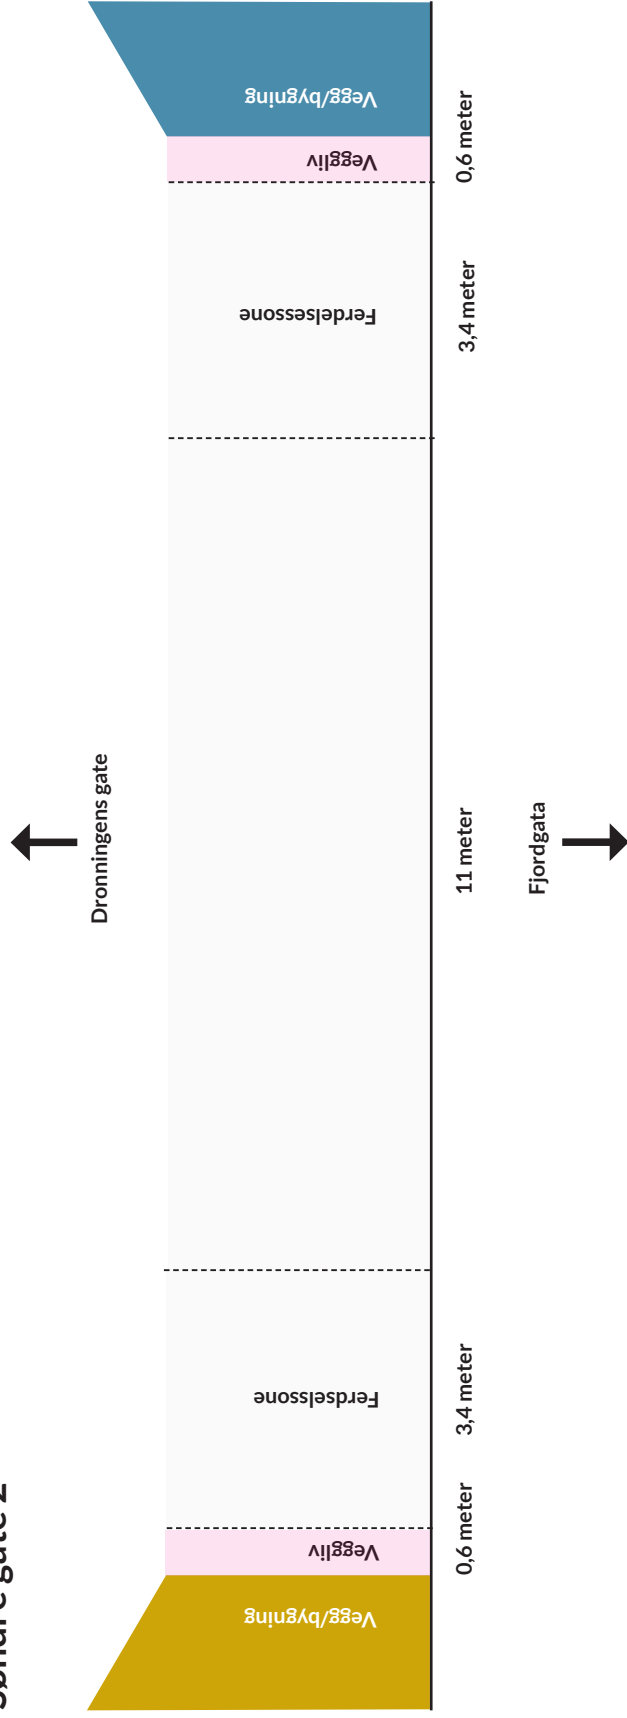

Thomas Angells gate (Gammel)

- "Gammel" side (vest): Veggliv 1 meter
Fra vegg til vegg er gata 10 meter

Thomas Angells gate (ny)

- "Ny" side (øst): Veggliv/møbleringssone 1 meter
Fra vegg til vegg er gata 10 meter

Jomfrugata

Øst: 50 cm i vegsonen (fra fortauskant).

Vest: Møbleringssone + innenfor brostein (ledelinjen) veggliv (ca 50 cm)

Nordre gate

(Fra vegg til vegg er gaten 20 meter)
Vegglig: 100 cm/120 cm (et stativ)
Ferdelsessone: 6 meter + 2x3 meter (2,80)
Møbleringssone: 3 meter
skilt/reklame på vegg: 60 meter

Dronningens gate

- xxx

Fjordgata

Søndre gate 1

Søndre gate 2

Munkegata

Kongens gate
←

→
Ravnkloa