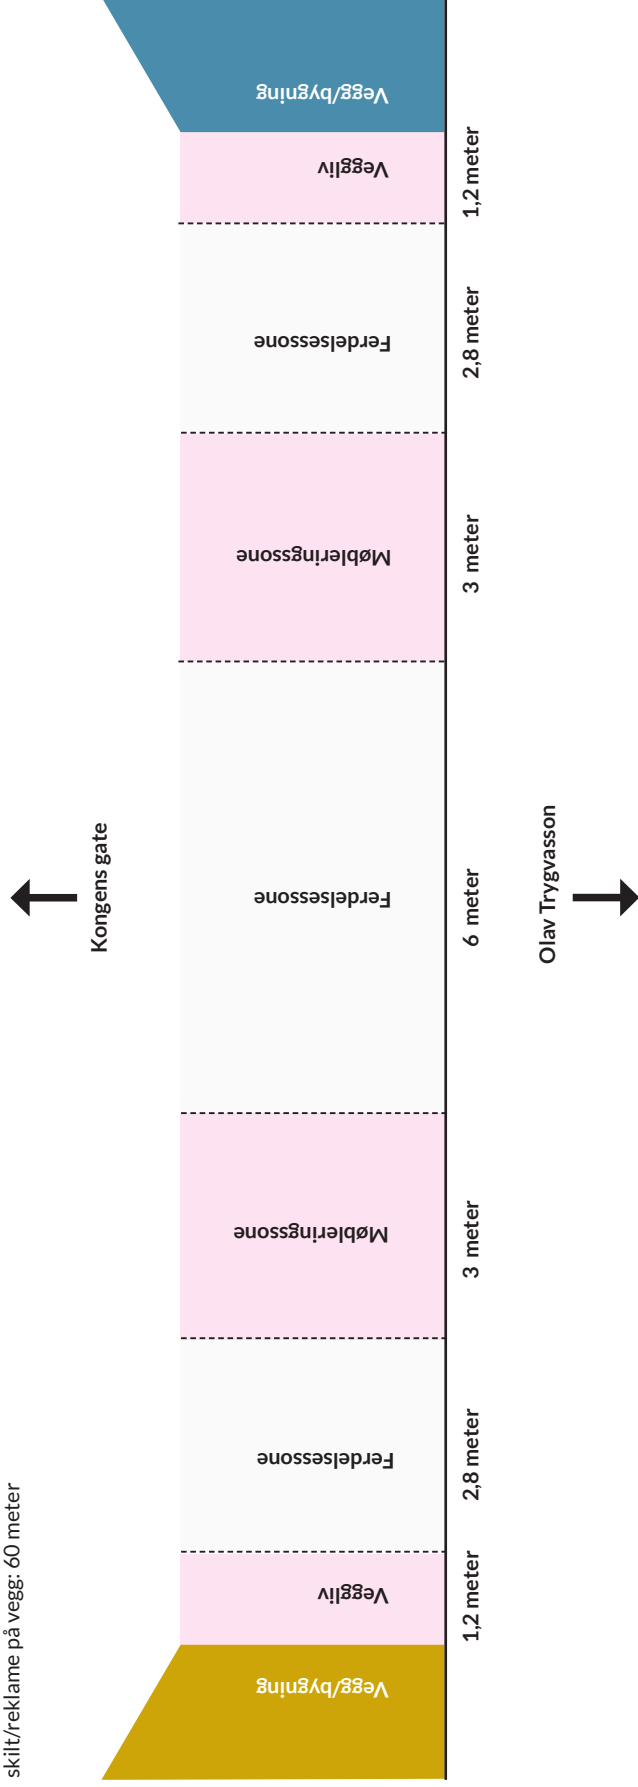

Thomas Angells gate (Gammel)

- "Gammel" side (vest): Veggliv 1 meter
Fra vegg til vegg er gata 10 meter

Thomas Angells gate (ny)

- "Ny" side (øst): Veggliv/møbleringssone 1 meter
Fra vegg til vegg er gata 10 meter

Jomfrugata

Øst: 50 cm i vegsonen (fra fortauskant).

Vest: Møbleringssone + innenfor brostein (ledelinjen) veggliv (ca 50 cm)

Nordre gate

(Fra vegg til vegg er gaten 20 meter)
Vegglig: 100 cm/120 cm (et stativ)
Ferdelsessone: 6 meter + 2x3 meter (2,80)
Møbleringssone: 3 meter
skilt/reklame på vegg: 60 meter

Dronningens gate

- xxx

Fjordgata

Søndre gate 1

Søndre gate 2

Munkegata

Kongens gate
←

→
Ravnkloa