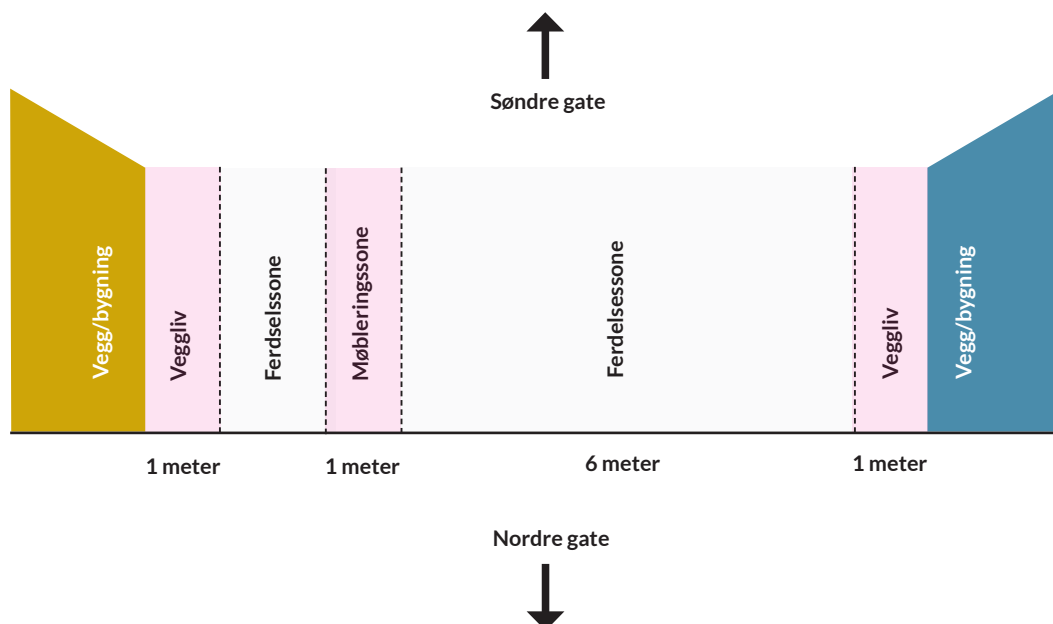

Thomas Angells gate (Gammel)

- "Gammel" side (vest): Veggliv 1 meter
Fra vegg til vegg er gata 10 meter

Thomas Angells gate (ny)

- "Ny" side (øst): Veggliv/møbleringssone 1 meter
Fra vegg til vegg er gata 10 meter

Jomfrugata

Øst: 50 cm i vegsonen (fra fortauskant).

Vest: Møbleringssone + innenfor brostein (ledelinjen) veggliv (ca 50 cm)

Nordre gate

(Fra vegg til vegg er gaten 20 meter)
Vegglig: 100 cm/120 cm (et stativ)
Ferdelsessone: 6 meter + 2x3 meter (2,80)
Møbleringssone: 3 meter
skilt/reklame på vegg: 60 meter

Dronningens gate

- xxx

Fjordgata

Søndre gate 1

Søndre gate 2

Munkegata

Kongens gate
←

→
Ravnkloa