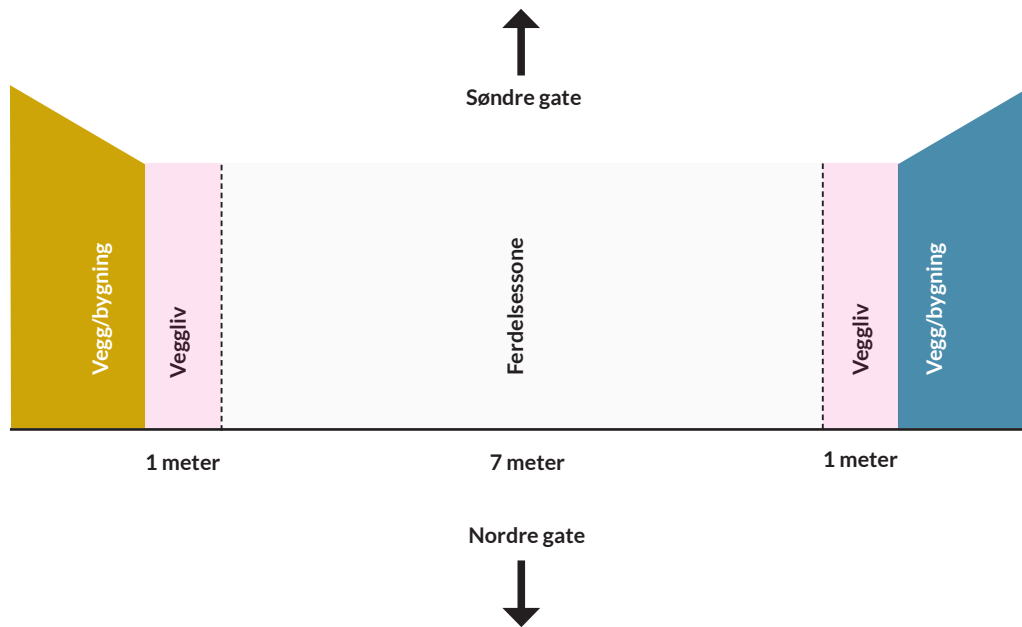

Thomas Angells gate (Gammel)

- "Gammel" side (vest): Veggliv 1 meter
Fra vegg til vegg er gata 10 meter

Thomas Angells gate (ny)

- "Ny" side (øst): Veggliv/møbleringssone 1 meter
Fra vegg til vegg er gata 10 meter

Jomfrugata

Øst: 50 cm i vegsonen (fra fortauskant).

Vest: Møbleringssone + innenfor brostein (ledelinjen) veggliv (ca 50 cm)

Nordre gate

(Fra vegg til vegg er gaten 20 meter)
Vegglig: 100 cm/120 cm (et stativ)
Ferdelsessone: 6 meter + 2x3 meter (2,80)
Møbleringssone: 3 meter
skilt/reklame på vegg: 60 meter

Dronningens gate

- xxx

Fjordgata

Søndre gate 1

Søndre gate 2

Munkegata

Kongens gate
←

→
Ravnkloa