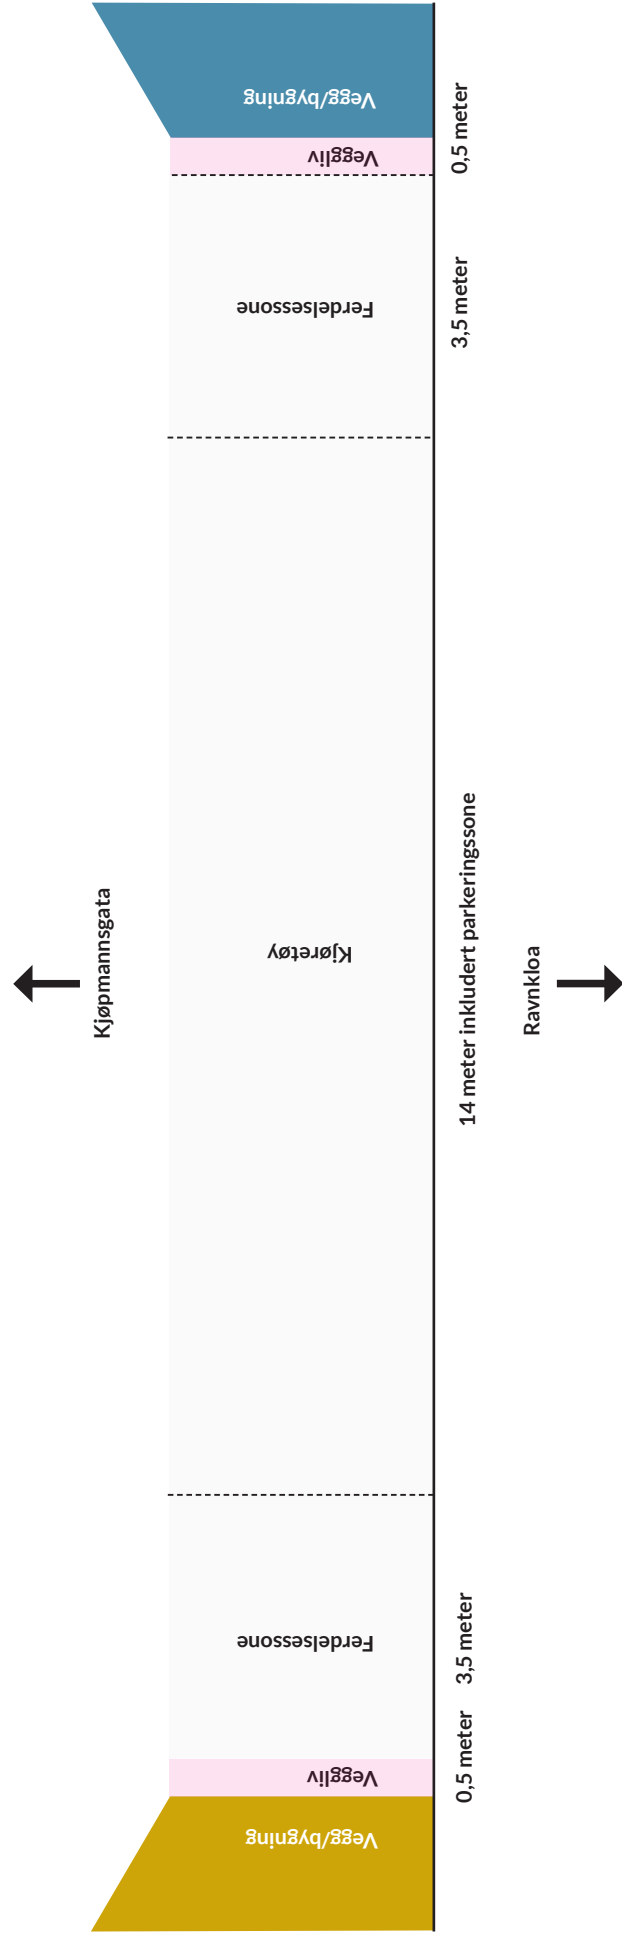

Thomas Angells gate (Gammel)

- "Gammel" side (vest): Veggliv 1 meter
Fra vegg til vegg er gata 10 meter

Thomas Angells gate (ny)

- "Ny" side (øst): Veggliv/møbleringssone 1 meter
Fra vegg til vegg er gata 10 meter

Jomfrugata

Øst: 50 cm i vegsonen (fra fortauskant).

Vest: Møbleringssone + innenfor brostein (ledelinjen) veggliv (ca 50 cm)

Nordre gate

(Fra vegg til vegg er gaten 20 meter)
Vegglig: 100 cm/120 cm (et stativ)
Ferdelsessone: 6 meter + 2x3 meter (2,80)
Møbleringssone: 3 meter
skilt/reklame på vegg: 60 meter

Dronningens gate

- xxx

Fjordgata

Søndre gate 1

Søndre gate 2

Munkegata

Kongens gate
←

→
Ravnkloa