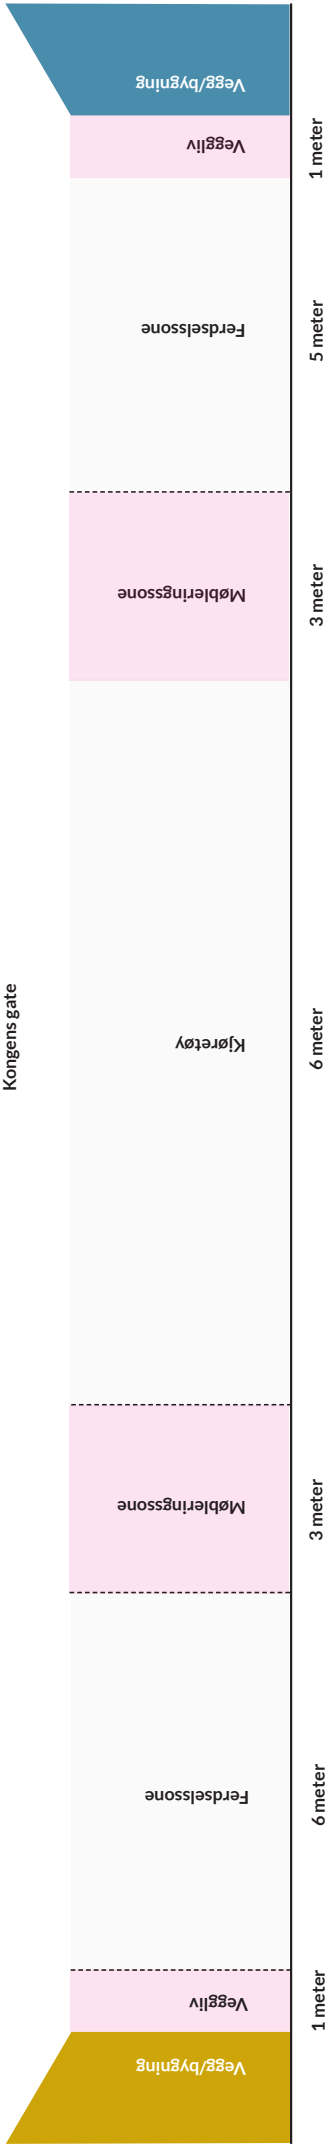

Thomas Angells gate (Gammel)

- "Gammel" side (vest): Veggliv 1 meter
Fra vegg til vegg er gata 10 meter

Thomas Angells gate (ny)

- "Ny" side (øst): Veggliv/møbleringssone 1 meter
Fra vegg til vegg er gata 10 meter

Jomfrugata

Øst: 50 cm i vegsonen (fra fortauskant).

Vest: Møbleringssone + innenfor brostein (ledelinjen) veggliv (ca 50 cm)

Nordre gate

(Fra vegg til vegg er gaten 20 meter)
Vegglig: 100 cm/120 cm (et stativ)
Ferdelsessone: 6 meter + 2x3 meter (2,80)
Møbleringssone: 3 meter
skilt/reklame på vegg: 60 meter

Dronningens gate

- xxx

Fjordgata

Søndre gate 1

Søndre gate 2

Munkegata

Kongens gate
←

→
Ravnkloa