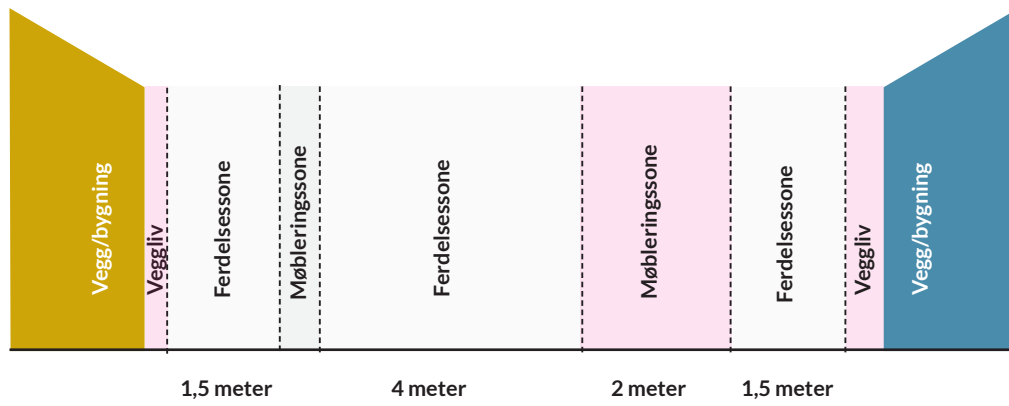

Thomas Angells gate (Gammel)

- "Gammel" side (vest): Veggliv 1 meter
Fra vegg til vegg er gata 10 meter

Thomas Angells gate (ny)

- "Ny" side (øst): Veggliv/møbleringssone 1 meter
Fra vegg til vegg er gata 10 meter

Jomfrugata

Øst: 50 cm i vegsonen (fra fortauskant).

Vest: Møbleringssone + innenfor brostein (ledelinjen) veggliv (ca 50 cm)

Nordre gate

(Fra vegg til vegg er gaten 20 meter)
Vegglig: 100 cm/120 cm (et stativ)
Ferdelsessone: 6 meter + 2x3 meter (2,80)
Møbleringssone: 3 meter
skilt/reklame på vegg: 60 meter