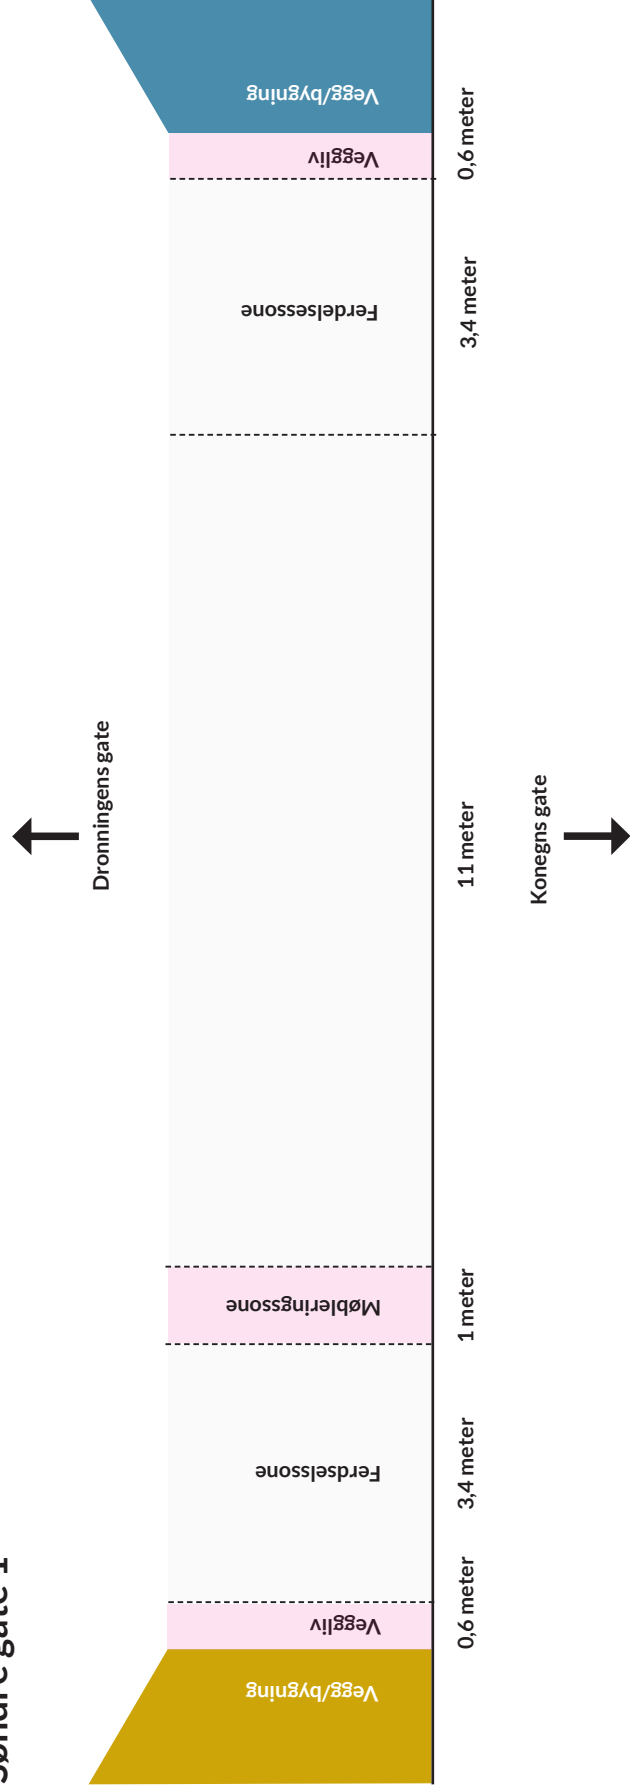

Thomas Angells gate (Gammel)

- "Gammel" side (vest): Veggliv 1 meter
Fra vegg til vegg er gata 10 meter

Thomas Angells gate (ny)

- "Ny" side (øst): Veggliv/møbleringssone 1 meter
Fra vegg til vegg er gata 10 meter

Jomfrugata

Øst: 50 cm i vegsonen (fra fortauskant).

Vest: Møbleringssone + innenfor brostein (ledelinjen) veggliv (ca 50 cm)

Nordre gate

(Fra vegg til vegg er gaten 20 meter)
Vegglig: 100 cm/120 cm (et stativ)
Ferdelsessone: 6 meter + 2x3 meter (2,80)
Møbleringssone: 3 meter
skilt/reklame på vegg: 60 meter

Dronningens gate

- xxx

Fjordgata

Søndre gate 1

Søndre gate 2

Munkegata

Kongens gate
←

→
Ravnkloa